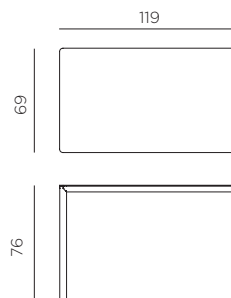

PIAVE 120X70

design Raffaello Galiotto

Ref. 504

13,4

peso prodotto in kg
weight of product in kg

1
0,143 m³

imballo cartonato - pz e volume in m³
carton packing - pcs and volume in cbm

12 pz

pz su pallet
pcs on pallet

prodotto da montare
assembly required

prodotto testato a norma da Catas
product tested by Catas

IT Tavolo fisso 120x70 cm.

Materiale: piano laminato Materia HPL Solid Core. Gambe in alluminio verniciato. Finitura opaca. Dotato di piedini regolabili.

EN Fixed table 120x70 cm.

Material: Materia laminate Solid Core HPL top. Legs in coated aluminum. Matt finish. Adjustable height feet.

FR Table fixe 120x70 cm.

Matériau: plateau stratifié Materia HPL Solid Core. Pieds en aluminium vernis. Effet mat. Vérins de réglage.

DE Fester Tisch 120x70 cm.

Material: HPL-Laminat-Materia-Solid-Core-Platte. Beine aus epoxiertem Aluminium. Matt-Effekt. Höhenverstellbaren Füßen.

ES Mesa fija 120x70 cm. Material: tablero de laminado Materia HPL Solid Core. Patas en aluminio pintado. Efecto mate. Tacos regulables.