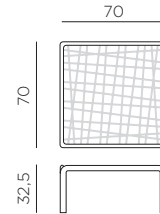

DE Beistelltisch. Material: UV-beständigem fiberglass-Polypropylen, voll durchgefärbt. Matt-Effekt. Mit rutschfesten Fußkappen. Gebrauchseinführung: Einsatz auf ebenem Untergrund. Reinigung mit neutralem Reinigungsmittel und mit Wasser nachspülen. Nutzung: Gewerblich. Hergestellt in Italien. Recyclebarer Kunststoff. Produkt entspricht der norm UNI EN 581/1/3.

ES Mesa baja. Material: polipropileno fiberglass tratado anti-UV y teñido en masa. Efecto mate. Con tapones antideslizantes. Instrucciones de uso: colocar en una superficie plana y estable. Limpiar el producto con detergente suave, aclarándolo posteriormente con agua. Tipo de uso: colectividades. Fabricado en Italia. Resina reciclable. Fabricado según normativa UNI EN 581/1/3.

PT Mesa baixa. Material: polipropileno fiberglass com tratamento anti-UV colorido na totalidade. Acabamento fosco. Com pés antiderrapantes. Instruções de utilização: deve permanecer em solo estável e plano. Limpar com detergente suave e passar com água. Utilização: colectividade. Fabricado em Italia. Resina reciclável. Produto conforme norma UNI EN 581/1/3.

Ref. 378

IMPORTANTE, CONSERVARE PER FUTURI RIFERIMENTI; LEGGERE ATTENTAMENTE. • IMPORTANT, RETAIN FOR FUTURE REFERENCE: READ CAREFULLY. • IMPORTANT-À CONSERVER POUR DE FUTURS BESOINS DE RÉFÉRENCE: À LIRE SOIGNEUSEMENT. • WICHTIG BITTE AUFMERKSAM DURCHLESEN UND GUT AUFBEWAHREN. • IMPORTANTE GUARDAR PARA FUTURAS CONSULTAS: LEER ATENTAMENTE. • IMPORTANTE CONSERVE PARA FUTURAS REFERÊNCIAS: LEIA ATENTAMENTE.