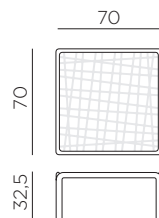

KOMODO TAVOLINO VETRO

design Raffaello Galiotto

Ref. 368

11,4

peso prodotto in kg
weight of product in kg

1
0,197 m³

imballo cartonato - pz e volume in m³
carton packing - pcs and volume in cbm

6 pz

pz su pallet
pcs on pallet

prodotto da montare
assembly required

prodotto testato a norma da Catas
product tested by Catas

IT Tavolo basso. Materiale: struttura in polipropilene fiberglass trattato anti-UV e colorato in massa. Finitura opaca. Piano in vetro extrachiaro temperato. Dotato di piedini antiscivolo. Resina riciclabile.