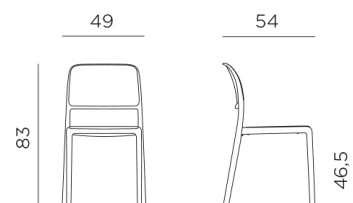

RIVA BISTROT

design Raffaello Galiotto

Ref. 247

-  4 peso prodotto in kg
weight of product in kg
-  6 imballo cartonato - pz e volume in m³
0,423 m³ carton packing - pcs and volume in cbm
-  24 pz pz su pallet
pcs on pallet
-  6 pz impilabile
stackable
-  prodotto testato a norma da Catas
product tested by Catas

IT Sedia monoblocco senza braccioli. Polipropilene fiberglass trattato anti-UV e colorato in massa. Finitura opaca. Dotata di piedini antiscivolo. Resina riciclabile.

EN Monobloc chair without armrest. Uniformly colored fiberglass polypropylene resins with UV additives. Matt finish. With non-slip feet. Recyclable resin.