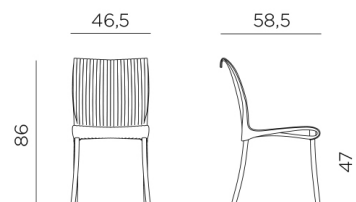

REGINA

design Raffaello Galiotto

Ref. 618

-  3,3 peso prodotto in kg
weight of product in kg
-  18 imballo con film - pz e volume in m³
1,392 m³ shrink-wrapped packing -
pcs and volume in cbm
-  18 pz pz su pallet
pcs on pallet
-  impilabile
stackable
-  prodotto testato a norma da Catas
product tested by Catas

IT Sedia senza braccioli. Polipropilene fiberglass trattato anti-UV e colorato in massa. Gambe in alluminio verniciato. Finitura opaca. Dotata di piedini antiscivolo. Resina riciclabile.

EN Chair without armrests. Uniformly colored fiberglass polypropylene resins with UV additives. Legs in coated aluminum. Matt finish. With non-slip feet. Recyclable resin.