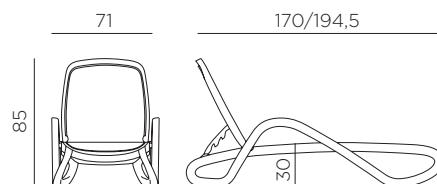

ALFA

design Raffaello Galiotto

Ref. 416

-  14 peso prodotto in kg
weight of product in kg
-  17 3,041 m³ imballo con film - pz e volume in m³
shrink-wrapped packing - pcs and volume in cbm
-  17 pz pz su pallet
pcs on pallet
-  CATAS prodotto testato a norma da Catas
product tested by Catas
-  impilabile
stackable
-  schienale reclinabile in 4 posizioni
back reclining in 4 positions
-  dotato di rotelline e piedini antiscivolo
with small wheels and non-slip feet