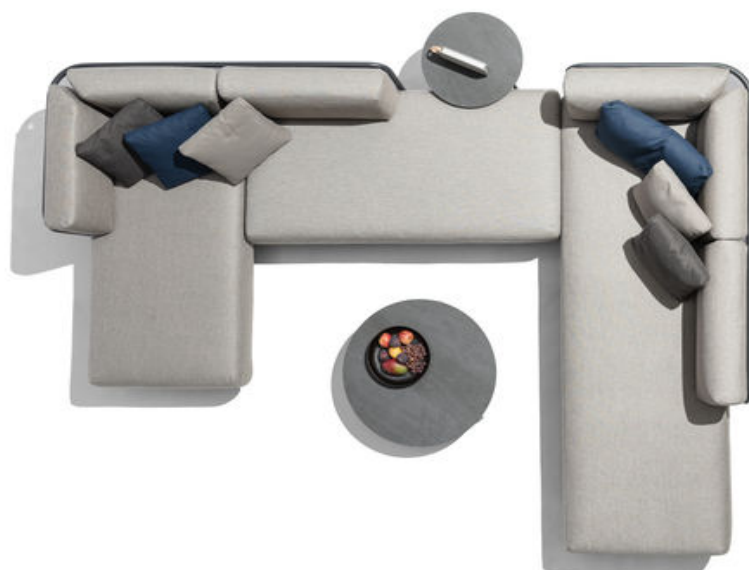

Todus

CENÍK 2020

WWW.TODUS.CZ

MODULÁRNÍ SEDACÍ SESTAVA BAZA (DESIGN STUDIO SEGERS) práškově lakovaná nerezová ocel

Kód		Materiál		cm	Kč
BS1-A	podnož včt. polstrování	DryFeel Crevin Vita (kat. A)		80 x 80 x 46	19 900
BS2-A	podnož včt. polstrování	DryFeel Crevin Vita (kat. A)		160 x 80 x 46	32 900
BS3-A	podnož včt. polstrování	DryFeel Crevin Vita (kat. A)		240 x 80 x 46	46 300
BA1-A	rohová opěrka včt. polstrování	DryFeel Crevin Vita (kat. A)		80 x 80 x 62	22 200
BA2L-A	dlouhá rohová opěrka LEVÁ včt. polstrování	DryFeel Crevin Vita (kat. A)		160 x 80 x 62	31 400
BA2R-A	dlouhá rohová opěrka PRAVÁ včt. polstrování	DryFeel Crevin Vita (kat. A)		160 x 80 x 62	31 400

MODULÁRNÍ SEDACÍ SESTAVA BAZA (DESIGN STUDIO SEGERS) práškově lakovaná nerezová ocel

Příklady sestav Všechny sestavy lze zrcadlit. Cena zahrnuje rámy i čalounění sedáků a opěrek. Cena nezahrnuje polštáře a dekorační doplňky. Hlavní tkanina na sedačku může být Crevin Vita (kat.A) nebo Kvadrat Patio (kat. B). Látky na polštáře mohou být vybrány z Crevin Vita (kat. A), Crevin Bora Bora (kat. B) a Kvadrat Patio (kat. B). K sedačce Baza se hodí nízké stoly Starling.